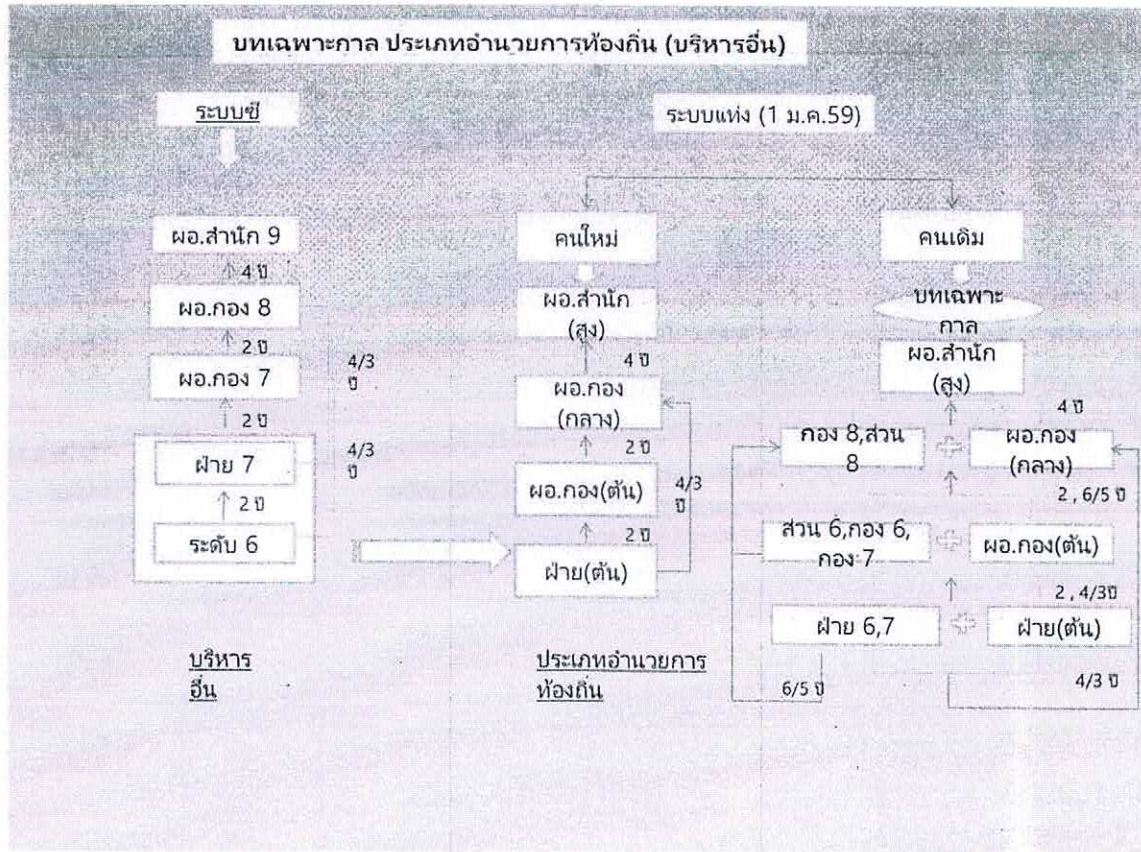

แผนผังแสดงความก้าวหน้าในสายอาชีพ

พนักงานส่วนตำบลองค์การบริหารส่วนตำบลแดงหม้อ

แผนผังแสดงความก้าวหน้าในสายอาชีพ

พนักงานส่วนตำบลองค์การบริหารส่วนตำบลแดงหม้อ

แผนผังแสดงความก้าวหน้าในสายอาชีพ

พนักงานส่วนตำบลองค์การบริหารส่วนตำบลแดงหม้อ

การเปลี่ยนตำแหน่ง ประเภทวิชาการ เป็น ประเภทอำนวยการ

การเปลี่ยนตำแหน่ง ประเภทอำนวยการ เป็น ประเภทบริหารท้องถิ่น

แผนผังแสดงความก้าวหน้าในสายอาชีพ

พนักงานส่วนตำบลองค์การบริหารส่วนตำบลแดงหม้อ