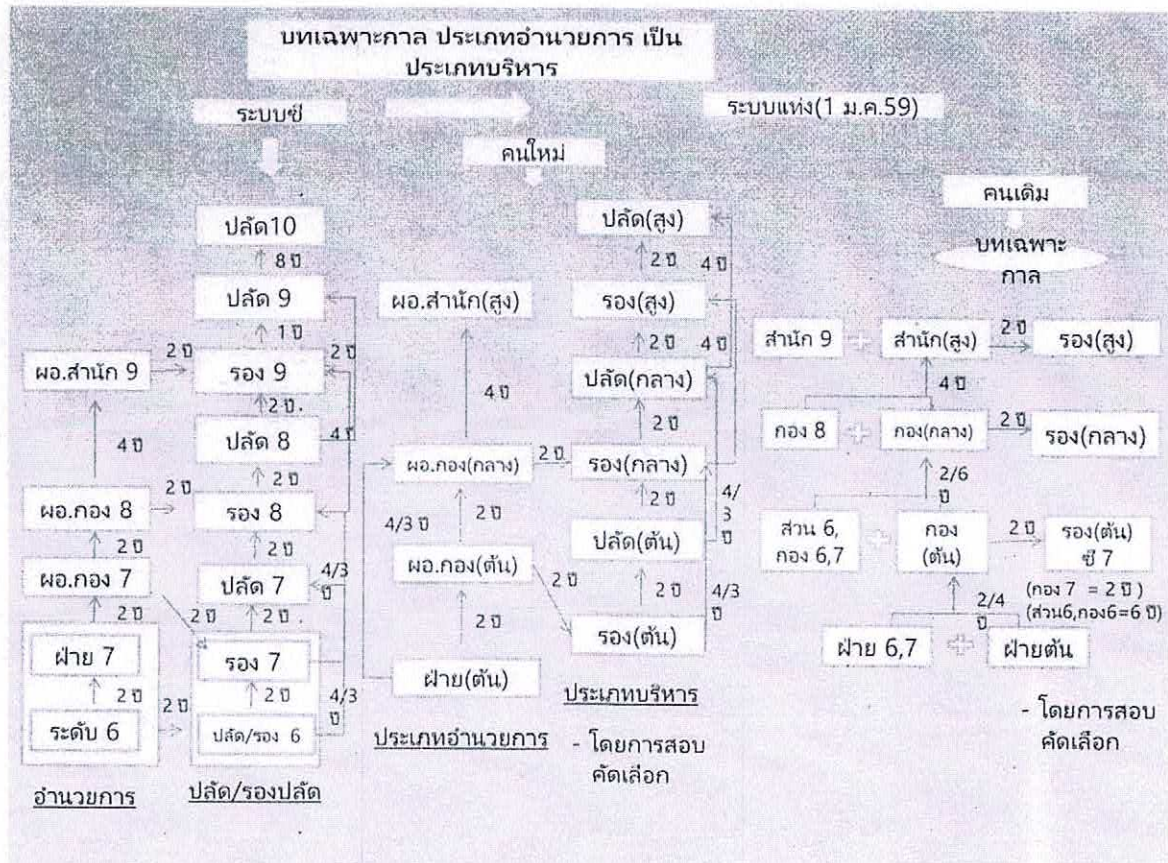

แผนผังแสดงความก้าวหน้าในสายอาชีพ

พนักงานส่วนตำบลองค์การบริหารส่วนตำบลแดงหม้อ

แผนผังแสดงความก้าวหน้าในสายอาชีพ

พนักงานส่วนตำบลองค์การบริหารส่วนตำบลแดงหม้อ

แผนผังแสดงความก้าวหน้าในสายอาชีพ

พนักงานส่วนตำบลองค์การบริหารส่วนตำบลแดงหม้อ

การเปลี่ยนตำแหน่ง ประเภทวิชาการ เป็น ประเภทอำนวยการ

การเปลี่ยนตำแหน่ง ประเภทอำนวยการ เป็น ประเภทบริหารท้องถิ่น

แผนผังแสดงความก้าวหน้าในสายอาชีพ

พนักงานส่วนตำบลองค์การบริหารส่วนตำบลแดงหม้อ