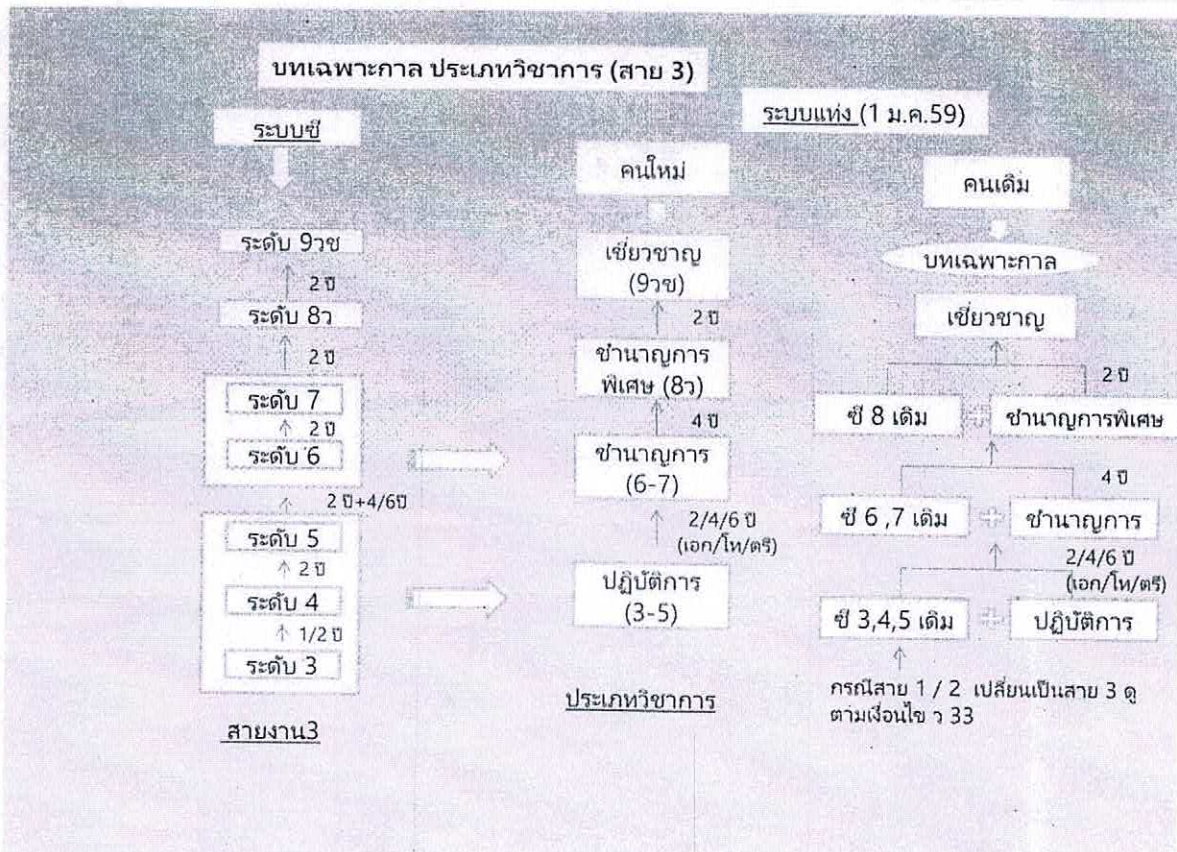

แผนผังแสดงความก้าวหน้าในสายอาชีพ

พนักงานส่วนตำบลองค์การบริหารส่วนตำบลแดงหม้อ

แผนผังแสดงความก้าวหน้าในสายอาชีพ

พนักงานส่วนตำบลองค์การบริหารส่วนตำบลแดงหม้อ

แผนผังแสดงความก้าวหน้าในสายอาชีพ

พนักงานส่วนตำบลองค์การบริหารส่วนตำบลแดงหม้อ

การเปลี่ยนตำแหน่ง ประเภทวิชาการ เป็น ประเภทอำนวยการ

การเปลี่ยนตำแหน่ง ประเภทอำนวยการ เป็น ประเภทบริหารท้องถิ่น

แผนผังแสดงความก้าวหน้าในสายอาชีพ

พนักงานส่วนตำบลองค์การบริหารส่วนตำบลแดงหม้อ