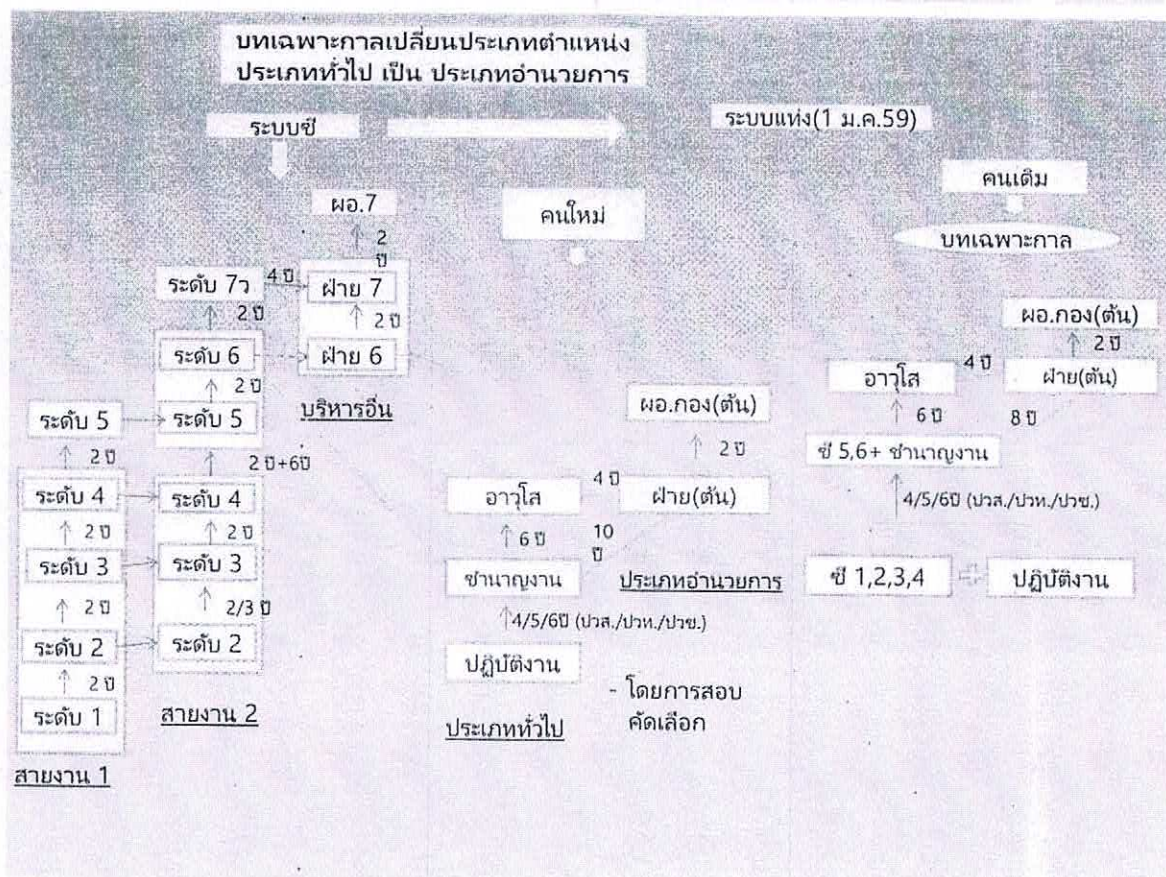

แผนผังแสดงความก้าวหน้าในสายอาชีพ

พนักงานส่วนตำบลองค์การบริหารส่วนตำบลแดงหม้อ

แผนผังแสดงความก้าวหน้าในสายอาชีพ

พนักงานส่วนตำบลองค์การบริหารส่วนตำบลแดงหม้อ

แผนผังแสดงความก้าวหน้าในสายอาชีพ

พนักงานส่วนตำบลองค์การบริหารส่วนตำบลแดงหม้อ

การเปลี่ยนตำแหน่ง ประเภทวิชาการ เป็น ประเภทอำนวยการ

การเปลี่ยนตำแหน่ง ประเภทอำนวยการ เป็น ประเภทบริหารท้องถิ่น

แผนผังแสดงความก้าวหน้าในสายอาชีพ

พนักงานส่วนตำบลองค์การบริหารส่วนตำบลแดงหม้อ