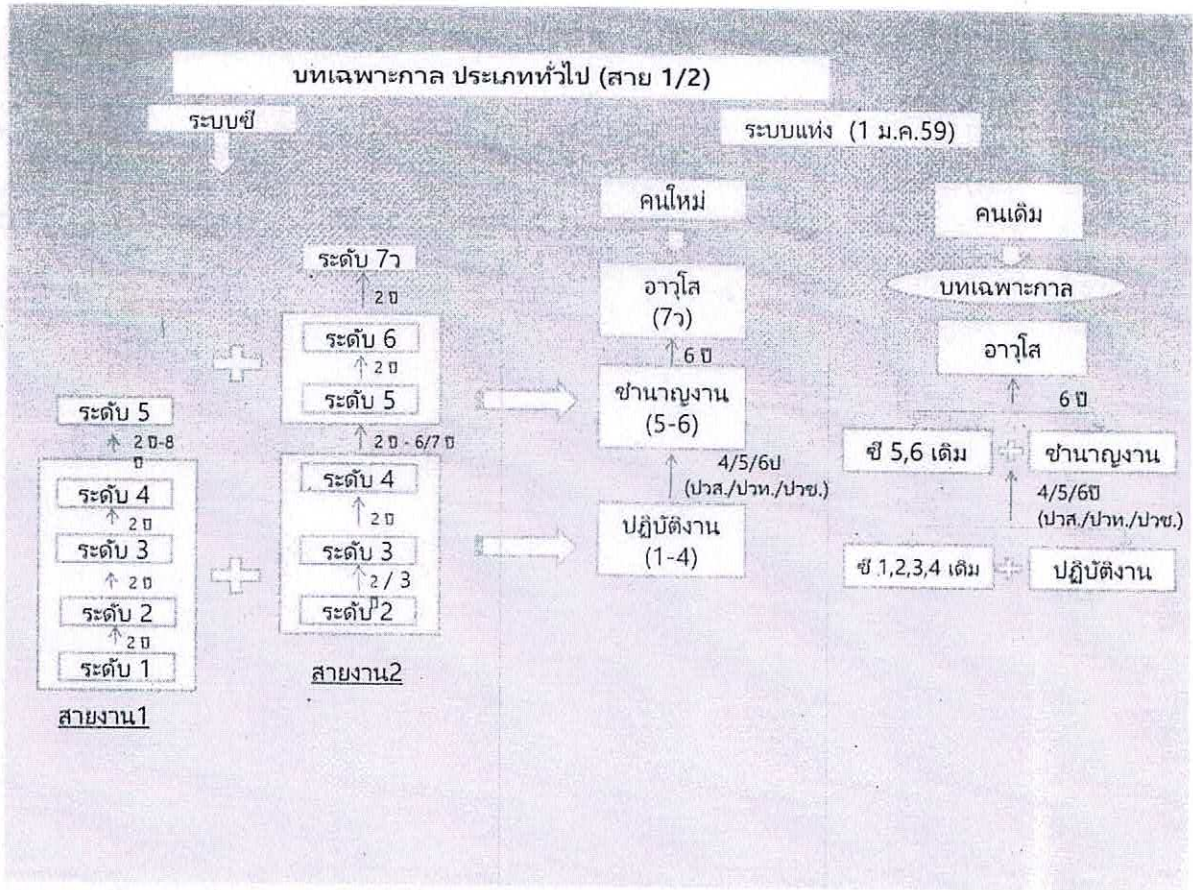

แผนผังแสดงความก้าวหน้าในสายอาชีพ

พนักงานส่วนตำบลองค์การบริหารส่วนตำบลแดงหม้อ

แผนผังแสดงความก้าวหน้าในสายอาชีพ

พนักงานส่วนตำบลองค์การบริหารส่วนตำบลแดงหม้อ

แผนผังแสดงความก้าวหน้าในสายอาชีพ

พนักงานส่วนตำบลองค์การบริหารส่วนตำบลแดงหม้อ

การเปลี่ยนตำแหน่ง ประเภทวิชาการ เป็น ประเภทอำนวยการ

การเปลี่ยนตำแหน่ง ประเภทอำนวยการ เป็น ประเภทบริหารท้องถิ่น

แผนผังแสดงความก้าวหน้าในสายอาชีพ

พนักงานส่วนตำบลองค์การบริหารส่วนตำบลแดงหม้อ