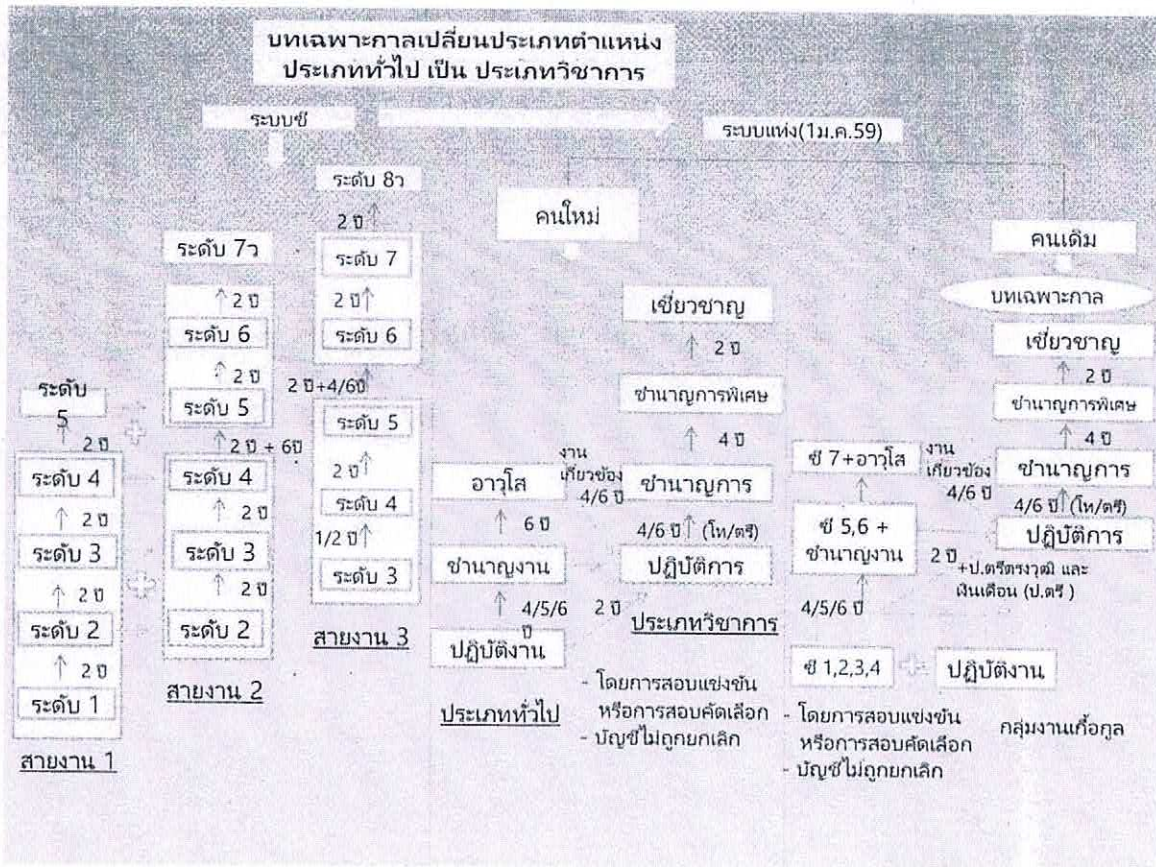

แผนผังแสดงความก้าวหน้าในสายอาชีพ

พนักงานส่วนตำบลองค์การบริหารส่วนตำบลแดงหม้อ

แผนผังแสดงความก้าวหน้าในสายอาชีพ

พนักงานส่วนตำบลองค์การบริหารส่วนตำบลแดงหม้อ

แผนผังแสดงความก้าวหน้าในสายอาชีพ

พนักงานส่วนตำบลองค์การบริหารส่วนตำบลแดงหม้อ

การเปลี่ยนตำแหน่ง ประเภทวิชาการ เป็น ประเภทอำนวยการ

การเปลี่ยนตำแหน่ง ประเภทอำนวยการ เป็น ประเภทบริหารท้องถิ่น

แผนผังแสดงความก้าวหน้าในสายอาชีพ

พนักงานส่วนตำบลองค์การบริหารส่วนตำบลแดงหม้อ