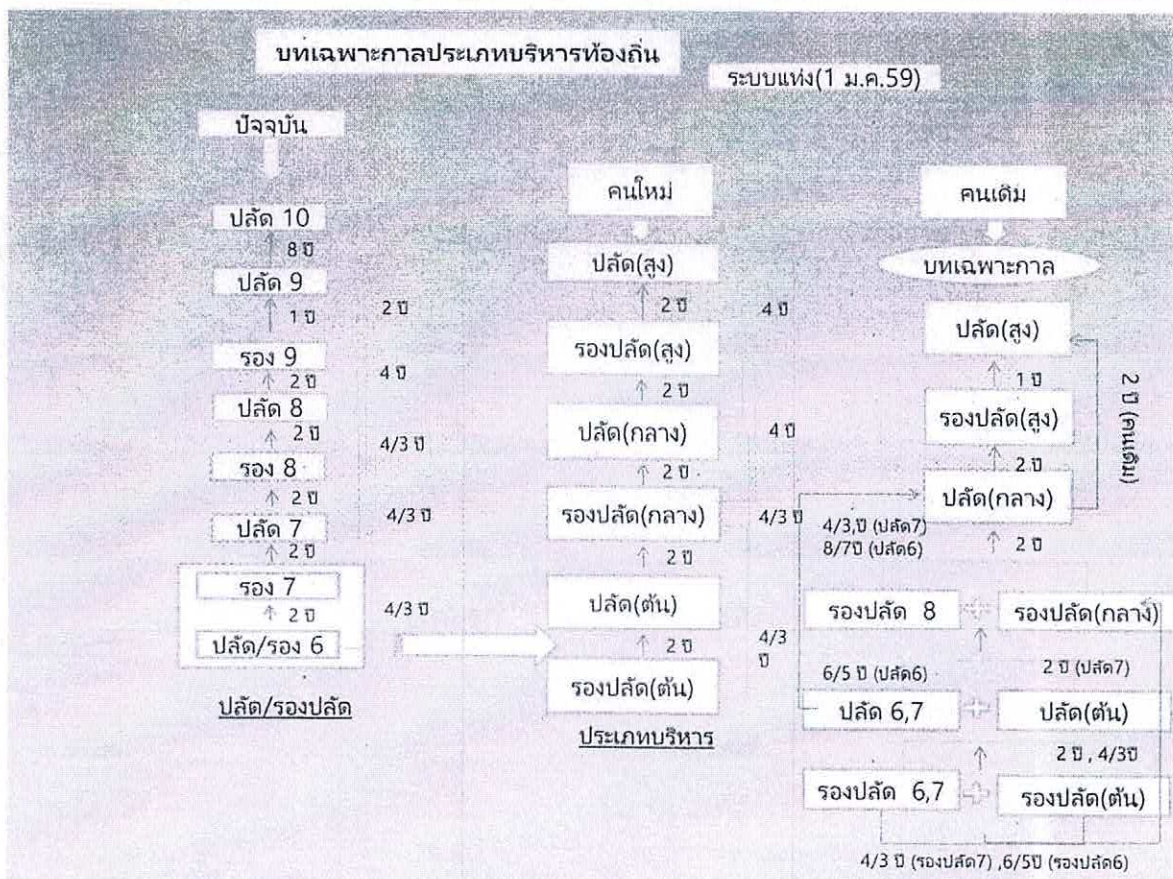

แผนผังแสดงความก้าวหน้าในสายอาชีพ

พนักงานส่วนตำบลองค์การบริหารส่วนตำบลแดงหม้อ

แผนผังแสดงความก้าวหน้าในสายอาชีพ

พนักงานส่วนตำบลองค์การบริหารส่วนตำบลแดงหม้อ

แผนผังแสดงความก้าวหน้าในสายอาชีพ

พนักงานส่วนตำบลองค์การบริหารส่วนตำบลแดงหม้อ

การเปลี่ยนตำแหน่ง ประเภทวิชาการ เป็น ประเภทอำนวยการ

การเปลี่ยนตำแหน่ง ประเภทอำนวยการ เป็น ประเภทบริหารท้องถิ่น

แผนผังแสดงความก้าวหน้าในสายอาชีพ

พนักงานส่วนตำบลองค์การบริหารส่วนตำบลแดงหม้อ